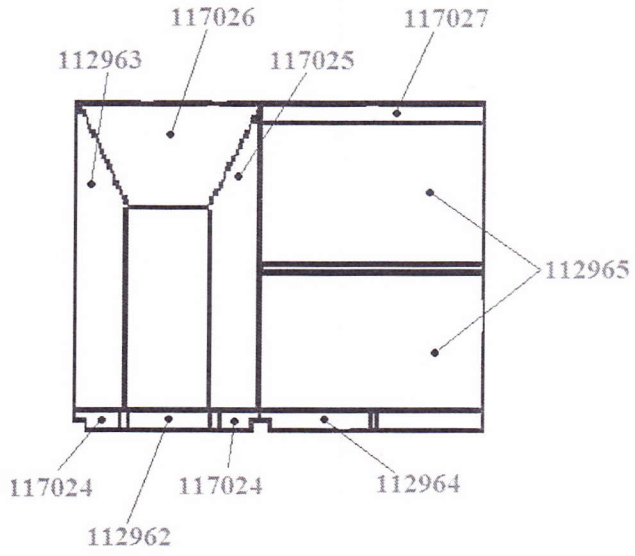

SALGÓ

NÁHR.DIELY, NÁHR.DÍLY, PARTS

SALGÓ

Kód,Code	Názov,Name	Rozmer,Size	Cena,Price (bez DPH)	Cena,Price	kg/ks weight/pc	ks/vyrobok pc/product
117024	I. Samott oldal tüzelőajtó Bocny samot pri dvierka Stones in the sides of the door	I. I. 155x80x20			0,40	2
112962	II. Samott tüzelőajtó feletti Samot nad dvierka Stone on the top of the door	II. II. 280x90x20			0,90	1
117025	III. Samott oldal sütő felőli Bocny samot mali Smaller stone on the side	III. III. 152x447x30			3,40	1
112963	IV. Samott oldallap felőli Bocny samot velky Bigger stone on the side	IV. IV. 465x242x25			4,,6	1
117026	V. Hátsó samott Zadny samot Stone on the back side	V. V. 287x257x30			3,50	1
112964	VI. Samott sütő feletti Samot nad rúry Stone above the oven	VI. VI. 280x120x20			1,20	1
117027	VII. Samott sütő feletti hátsó VII. Samot nad rúry vzadu VII. Back stone above the oven	VII. VII. 307x120x20			1,30	1
112965	VIII. Samott sütő feletti VIII. Samot nad rúry Stone above the oven	VIII. VIII. 273x218x20			2,30	2
W1100580000	Tűzhelylap plate	Platina Cast-iron			7,04	2
W1100590000	Tűzhelylap betét Vlozka platni iron plate refill	Cast-			1,10	2
W1100600010	Ústlap malá iron plate	Platina Smaller cast-			5,70	1
W1100620010	Füstcsőnyűvány fedél Vlozka do malej platni Refill for smaller plate				0,78	1
W1100630000	Rostély	Rost Grate			1,88	1
W5010601800084	Füstcsonk	Vývod Flue			1,20	1
115239	Tömítőszinór Tesniaca snúra	Braid	Ø6 fedlapkerethez Ø6 ku rám platni Ø6 to the plate frame		0,02	3m
W1100210000	Tüzelő/hamuajtó burkolat Krit na dvierky Pavement to the doors				0,16	1
W1100090000	Sütőajtó burkolat Krit na dvierka rúry Pavement to the oven door				0,56	1
W5011120110095	Idomvaskeret platni frame	Rám Plate	94x54,5		3,44	1
W1110021109	Tüzelőajtó szerelt fehér Dvierka biely komplet White Door complete	kerettel rámou with frame			2,00	1
W5010810271096	Hamuláda heg. Popolnik box	Ash			0,66	1
W1110022203	Hamuláda szerelt fehér Popolnik komplet biely Ash boks white complete				0,00	1
W1110021106	Sütőajtó fehér szerelt Biela dvierka rúry white door	Oven			0,00	1
W1110020106	Sütő kerettel Rúra s rámom Oven with frame		255x305x485		4,66	1