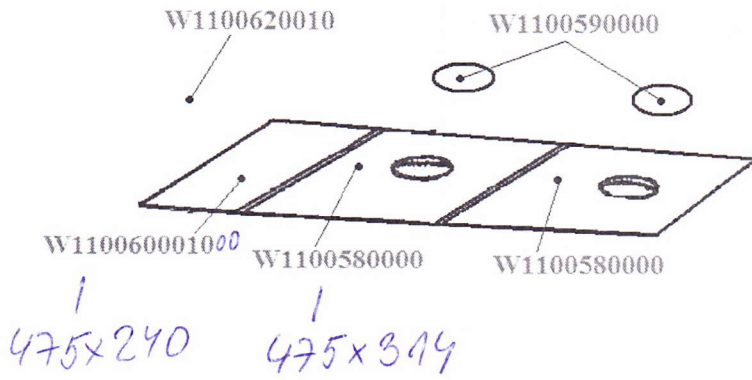

SALGÓ

NÁHR.DIELY, NÁHR.DÍLY, PARTS

SALGÓ

Kód,Code	Názov,Name	Rozmer,Size	Cena,Price (bez DPH)	Cena,Price	kg/ks weight/pc	ks/vyrobok pc/product
117024	I. Samott oldal tüzelőajtó Bocny samot pri dvierka Stones in the sides of the door	I. I. 155x80x20			0,40	2
112962	II. Samott tüzelőajtó feletti Samot nad dvierka Stone on the top of the door	II. II. 280x90x20			0,90	1
117025	III. Samott oldal sütő felőli Bocny samot mali Smaller stone on the side	III. III. 152x447x30			3,40	1
112963	IV. Samott oldallap felőli Bocny samot velky Bigger stone on the side	IV. IV. 465x242x25			4,,6	1
117026	V. Hátsó samott Zadny samot Stone on the back side	V. V. 287x257x30			3,50	1
112964	VI. Samott sütő feletti Samot nad rúry Stone above the oven	VI. VI. 280x120x20			1,20	1
117027	VII. Samott sütő feletti hátsó VII. Samot nad rúry vzadu VII. Back stone above the oven	VII. VII. 307x120x20			1,30	1
112965	VIII. Samott sütő feletti VIII. Samot nad rúry Stone above the oven	VIII. VIII. 273x218x20			2,30	2
W1100580000	Tűzhelylap plate	Platina Cast-iron			7,04	2
W1100590000	Tűzhelylap betét Vlozka platni iron plate refill	Cast-			1,10	2
W1100600010	Ústlap malá iron plate	Platina Smaller cast-			5,70	1
W1100620010	Füstcsőnyűvány fedél Vlozka do malej platni Refill for smaller plate				0,78	1
W1100630000	Rostély	Rost Grate			1,88	1
W5010601800084	Füstcsonk	Vývod Flue			1,20	1
115239	Tömítőszinór Tesniaca snúra	Braid	Ø6 fedlapkerethez Ø6 ku rám platni Ø6 to the plate frame		0,02	3m
W1100210000	Tüzelő/hamuajtó burkolat Krit na dvierky Pavement to the doors				0,16	1
W1100090000	Sütőajtó burkolat Krit na dvierka rúry Pavement to the oven door				0,56	1
W5011120110095	Idomvaskeret platni frame	Rám Plate	94x54,5		3,44	1
W1110021109	Tüzelőajtó szerelt fehér Dvierka biely komplet White Door complete	kerettel rámou with frame			2,00	1
W5010810271096	Hamuláda heg. Popolnik box	Ash			0,66	1
W1110022203	Hamuláda szerelt fehér Popolnik komplet biely Ash boks white complete				0,00	1
W1110021106	Sütőajtó fehér szerelt Biela dvierka rúry white door	Oven			0,00	1
W1110020106	Sütő kerettel Rúra s rámom Oven with frame		255x305x485		4,66	1