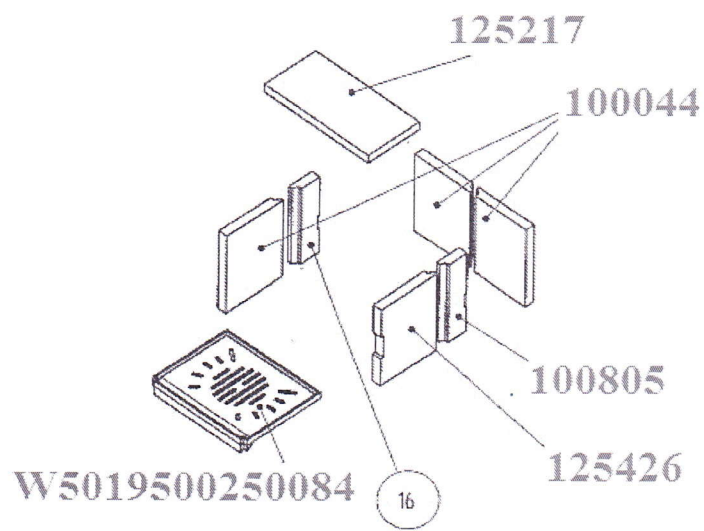

PRIMO

NÁHR.DIELY, NÁHR.DÍLY, PARTS

PRIMO

Kód,Code	Názov,Name	Rozmer,Size	Cena,Price (bez DPH)	Cena,Price	kg/ks weight/pc	ks/vyrobok pc/product
125217	Samott lángterelő téglá T-36 Deflektor T-36 Stone on the top T-36				5,30	1
100044	Hátsó samott Zadny samot Back stone	320x215x30			4,37	2
100044	Samott oldal széles bal téglá Bocny lavy velky samot Bigger stone on the left side	320x215x30			4,37	1
125426	oldal széles jobb téglá Bocny pravy velky samot Bigger stone on the right side	320x215x30			4,02	1
100805	Samott oldal keskeny téglá Bocny samot mali Smaller stone on the sides	320x87x30			1,45	2
W5019500250084	Rostély Rost Grate				6,03	1
118220	Robax üveg Sklo Glass	320x300x4			0,95	1
115239	Tömítőzsinór Tesniaca snúra Braid	Ø6 üveghez Ø6 ku sklo Ø6 to glass			0,02	1,3m
101116	Tömítőzsinór Tesniaca snúra Braid	Ø12 tüzelőajtóhoz Ø12 ku dvierka Ø12 to the door			0,06	2m
W5019500610120	Tüzelőajtó szerelt Dvierka Door				6,82	1
W5019500480020	Zárfogantyú szerelt Rucka komplet Handle complete				0,26	1
W5019500470094	Primer lev.szab.lap Regulátor vzduchu Air regulation plate				0,02	1
127911	Díszgomb Regulátor gombik Regulator handle				0,03	1