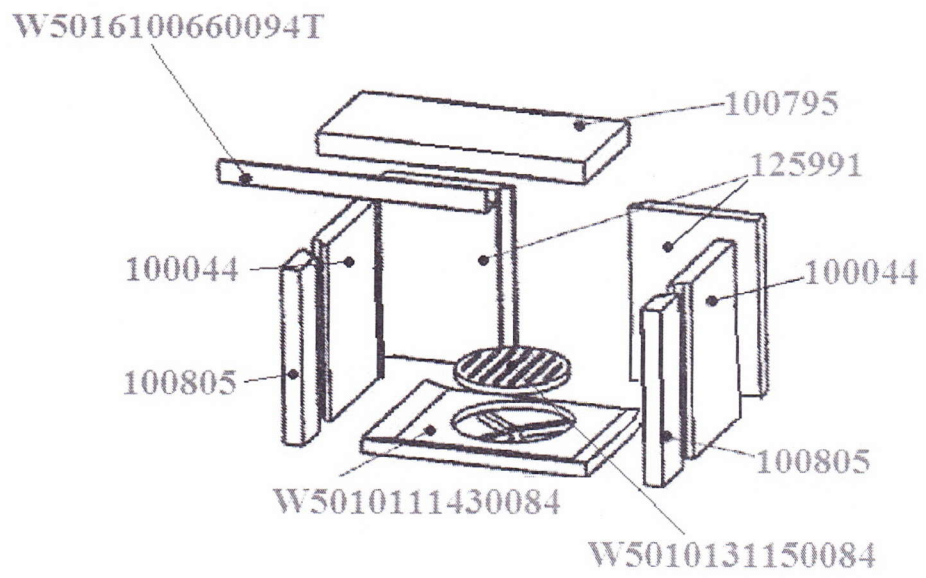

LUCIFER, OTHELLO...

NÁHR.DIELY, NÁHR.DÍLY, PARTS

LUCIFER

Kód,Code	Názov,Name	Rozmer,Size	Cena,Price (bez DPH)	Cena,Price	kg/ks weight/pc	ks/vyrobok pc/product
100795	Samott lángterelő téglá T-40 Deflektor T-40 Stone on the top T-40	400x200x40			6,10	1
125991	Hátsó samott furatos Zadny samot s vrtmi Back stone with holes	320x215x30			3,80	2
100044	Samott oldal széles téglá Bocny velky samot Bigger stone on the sides	320x215x30			4,37	2
100805	Samott oldal keskeny téglá Bocny Bocny samot malí Smaller stone on the sides	320x87x30			1,45	2
W5016100660094	Samott tartó heg. Drziak horného samotu Stone holder on the top				0,85	1
W5010101500084	Parázsfogó Zábрана Embers holder	(Luc, Pan...)			1,02	1
W5018200410094	Parázsfogó Zábрана Embers holder	Othello			2,10	1
W5010111430084	Rostélykeret Rám rostu frame Grate				5,90	1
W5010131150084	Rostély Rost Grate				2,10	1
111840	Robax üveg (Lucifer, Othello) Sklo (Lucifer, Othello) Glass (Lucifer, Othello)	360x320x4			1,25	1
111826	Robax üveg (Rondo) Sklo (Rondo) Glass (Rondo)	386x320x4			1,30	1
111827	Robax üveg (Panoramic) Sklo (Panoramic) Glass (Panoramic)	85/351/74x320x4			1,71	1
115239	Tömitőzsinór Tesniaca snúra Braid	Ø6 üveghez Ø6 ku sklo Ø6 to glass			0,02	1,4m
101116	Tömitőzsinór Tesniaca snúra Braid	Ø12 tüzelőajtóhoz Ø12 ku dvierka Ø12 to the door			0,06	2m