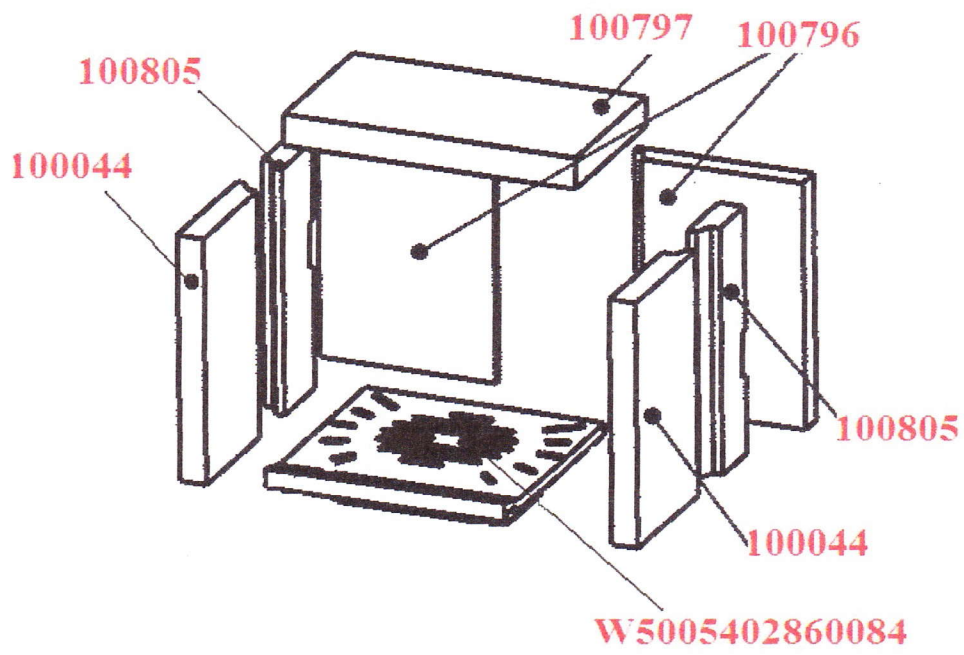

PLUTO, SATURN, JUPITER...

NÁHR.DIELY, NÁHR.DÍLY, PARTS

PLUTO

Kód,Code	Názov,Name	Rozmer,Size	Cena,Price (bez DPH)	Cena,Price	kg/ks weight/pc	ks/vyrobok pc/product
100797	Samott lángterelő téglá T-36 Deflektor T-36 Stone on the top T-36	360x200x40			5,55	1
100796	Hátsó samott Zadny samot Back stone	320x170x30			3,00	2
100044	Samott oldal széles téglá Bocny velky samot Bigger stone on the sides	320x215x30			4,37	2
100805	Samott oldal keskeny téglá Bocny samot malí Smaller stone on the sides	320x87x30			1,45	2
W5005402860084	Rostély szögletes Rost hranati Grate angular				4,72	1
111837	Robax üveg Sklo Glass	320x320x4			1,35	1
118220	Robax üveg Sklo Glass	320x300x4			0,95	1
115239	Tömitőzsinór Tesniaca snúra Braid	Ø6 üveghez Ø6 ku sklo Ø6 to glass			0,02	1,3m
101116	Tömitőzsinór Tesniaca snúra Braid	Ø12 tüzelőajtóhoz Ø12 ku dvierka Ø12 to the door			0,06	2m
W5005405370084	Rostély Europa, IO, Apollo Rost Europa, IO, Apollo Grate Europa, IO, Apollo				5,55	1
126507	Hátsó samott furatos Zadny samot vyvrtane Back stone with holes				3,22	2
W5005401420097	Üvegrögzítő Drziak skla Glass holder				0,01	4