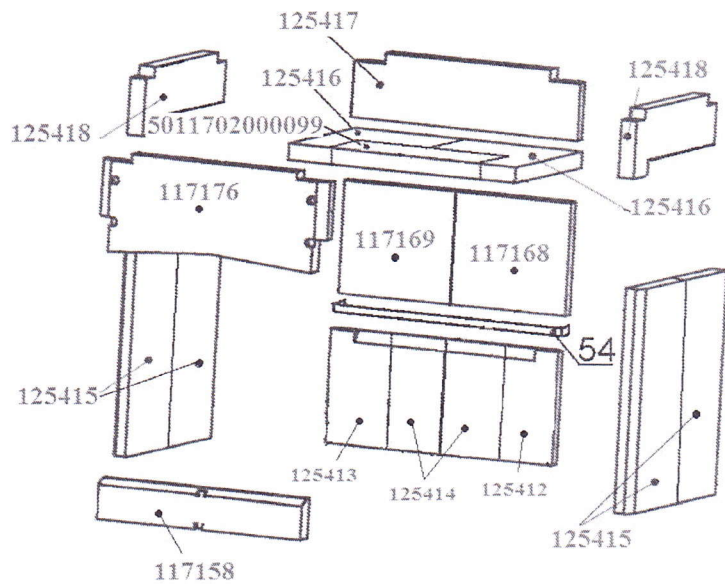

W5011700440084	Hamuajtó keret Dvierka pri popol Ash door frame	Rám		4,12	1
----------------	---	-----	--	------	---

ETNA AQUA 8+4kW

NÁHR.DIELY, NÁHR.DÍLY, PARTS

ETNA Aqua 8+4 kW

Kód,Code	Názov,Name	Rozmer,Size	Cena,Price (bez DPH)	Cena,Price	kg/ks weight/pc	ks/vyrobok pc/product
125416	Längterelő samott osztott Deflektor dvojity Double stone on the top	305x317x35			4,04	2
117168	Hátsó samott idom jobb Zadny samot vpravo Stones on the back side - right	210x211x30			2,40	2
117169	Hátsó samott idom bal samot vľavo Stones on the back side - left	210x211x30			2,40	2
125413	Hátsó samott alsó bal samot dole vľavo Back side stone down on the left	106x210x30			1,22	1
125412	Hátsó samott alsó jobb samot dole vpravo Back side stone down on the right	106x210x30			1,22	1
125414	Hátsó s. idom alsó középső dole Zadny stredny samot Back side stone down in the middle	106x210x30			1,24	2
125415	Oldal alsó samott dolny samot on the side down	Bocny Stones 422x174x35			4,90	4
117158	Samott téгла első alsó Predny samot dole Front stone	74x384x30			1,60	1
125417	Hátsó felső Vermecculit Vermecculit hore stone on the top	Zadny Back 440x90x30			0,70	1
125418	Oldal felső Vermecculit Vermecculit hore on the sides, on the top	Bocny Stone on 321x123x30			0,60	2
117176	Samott téгла első felső Predny samot hore Front stone on the top	440x180x30			0,00	1
W5011704340021	Vízátka szerelt Vymenik komplet box complete	Water			0,00	1
W5011702000099	Längterelő tartó horného samotu holder on the top	Drziak Stone			0,40	1
W5011736050099	Téglatartó hátsó zadnych samotov holder on the back side	Drziak Stone			0,20	1
W5011701480084	Parázsfogó Embers holder	Zabrana			1,20	1
W5011700160584	Rostélykeret rostu	Rám Grate frame			5,65	1
117452	Kezelőkulcs Otvárac	Opener			0,08	1
117147	Robax üveg	Sklo Glass			0,84	1
112085	Tömítőszinór snúra	Tesniaca Braid	Ø9 tüzelőajtóhoz Ø9 ku dvierka Ø9 to the door		0,03	1,4m
112085	Tömítőszinór Tesniaca snúra	Braid	Ø9 hamuajtóhoz Ø9 ku dvierka dole Ø9 to the door below		0,03	1,1m
115239	Tömítőszinór Tesniaca snúra	Braid	Ø6 üveghez és köpenykerethez sklo a hore glass and top panel	Ø6 ku Ø6 to	0,02	2,8m
100252	Tömítőszinór Tesniaca snúra	Braid	Ø4 keretekhez ku rámy frames	Ø4 Ø4 to	0,01	3m
W5011720220021	Tüzelőajtó szerelt Dvierka	Door	keret nélkül rámyou without frame	bez	10,66	1
W5011700701084	Tüzelőajtó keret ku dvierka frame	Rám Door			4,66	1
W5011720230021	Hamuajtó szerelt Dvierka pri popol Ash door	keret nélkül rámyou without frame		bez	5,50	1