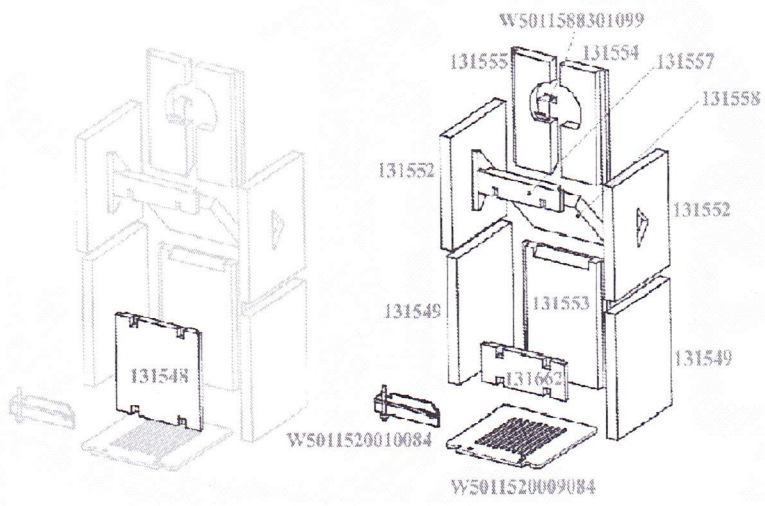

DENVER

COLORADO

NÁHR.DIELY, NÁHR.DÍLY, PARTS

DENVER, COLORADO

Kód,Code	Názov,Name	Rozmer,Size	Cena,Price (bez DPH)	Cena,Price	kg/ks weight/pc	ks/vyrabok pc/product
131549	Oldal samott idom Bocny samot Side stones	300x246x30			4,60	2
131553	Hátsó samott Zadny samot Back stones	300x240x30			4,00	1
131558	Samott lángterelő téglá Deflektor Stone on the top	195x210x30			2,50	1
131662	Samott téglá első (Colorado) Samot medzi dvierkama Front stone	88x240x30			0,12	1
131548	Samott téglá első (Denver) Samot medzi dvierkama Front stone	230x240x30			3,00	1
131552	Oldal felső idom horny samot on the side	Bocny Top stones 268x246x30			4,20	2
131557	Samott téglá első felső samot nad dvierkama stone on the top	Predny Front 240x50x30			0,70	1
131554	Füstsonkidom jobb samott Pravy zadny samot pri vyvod Right stone next to the flue	268x119x30			1,50	1
131555	Füstsonkidom bal samott zadny samot pri vyvod Left stone next to the flue	Lavy 268x119x30			1,50	1
W5011588301099	Langterelo tamasz elh Drziak deflektoru (plech) Up stone holder				0,03	1
131705	Robax üveg Colorado Sklo Colorado Glass Colorado	317x180x4			0,64	1
W5011520009084	Rostély Rost Grate				5,00	1
W5011520010084	Parázsajtó vnútorná pri popol Ember door	Dvierka			0,40	1
W5011520012020	Hamuajtó tele szerelt Dvierka pri popol Ash door	kerettel s rámmou with frame			3,60	1
W5011520013020	Tüzelőajtó tele szerelt Denver Dvierka Denver komplet Door Denver	kerettel s rámmou with frame			3,70	1
W5011520017020	Tüzelőajtó abl. szerelt Colorado Dvierka Colorado so sklom Door Colorado with glass	kerettel s rámmou with frame			4,60	1
W5011520006084	Fedlap Horná platna Top cast-iron panel				4,66	1
115239	Tömítőzsinór snúra Tesniaca Braid	Ø6			0,02	1,8m