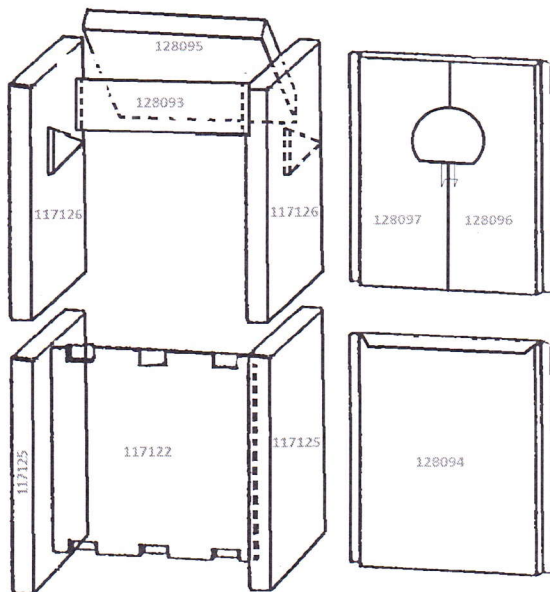

Calor I.

Calor II.

NÁHR.DIELY, NÁHR.DÍLY, PARTS

CALOR

Kód,Code	Názov,Name	Rozmer,Size	Cena,Price (bez DPH)	Cena,Price	kg/ks weight/pc	ks/vyrobok pc/product
117125	Oldal samott idom Bocny samot Stones on the side	322x258x30			5,00	2
117123	Hátsó samott samot Zadny Back stone	312x256x30			4,20	1
117127	Samott lángterelő téglá Deflektor Stone on the top	225x226x30			3,00	1
117122	Samott téglá első samot dole Predny Front stone	262x256x32			4,00	1
117126	Oldal felső idom horny samot on the side	322x258x30			5,15	2
W5014430340089	Hátsó idom öntvény Zadná liatina iron in the back side				2,12	1
117124	Robax üveg Sklo Glass	187x172x4			0,32	1
W5015100070084	Rostélykeret rostu Rám Grate frame				3,55	1
W1110330000	Forgórostély Rost okruhli Grate				1,30	1
W1110350000084	Parázsajtó pri popol Dvierka Ember door				0,56	1
115239	Tömitőszinór snura Tesniaca Braid	Ø6 összes Ø6 vsetky Ø6 all			0,02	4m
W5011500481084	Tüzelőajtó keret ku dvierka Rám Door frame				2,20	1
W5011500511030	Tüzelőajtó ablakos szerelt Dvierka so sklom with glass	keret nélkül bez rá mou without frame			2,26	1
W5011500511020	Tüzelőajtó tele szerelt Dvierka Door	kerettel s rá mou with frame			4,45	1

CALOR II (W20001093025, W20001093085)				kg/ks weight/pc	db/készülék	
128093	Első felső samott Predny samot hore over the door	Stone	100x256x30		1,30	1
128094	Hátsó samott samot Zadny Back stone		320x257x30		4,30	1
128095	Samott lángterelő téglá Deflektor Stone on the top		193x226x30		2,40	1
W5011500511520	Tüzelőajtó tele szerelt Dvierka Door				4,45	1
W5011500521520	Hamuajtó tele szerelt Dvierka pri popol Ash door	helyettesíthető vymenitelny may be replace			4,45	1
W5011500520520	Hamuajtó tele szerelt Dvierka pri popol Ash door				4,45	1
128096	Füstcsónkidom jobb samott Pravy zadny samot pri vyvod Right stone next to the flue				2,00	1
128097	Füstcsónkidom bal samott zadny samot pri vyvod Left stone next to the flue	Lavy			2,00	1
115239	Tömitőszinór snura Tesniaca Braid	Ø6 összes Ø6 vsetky Ø6 all			0,02	4m