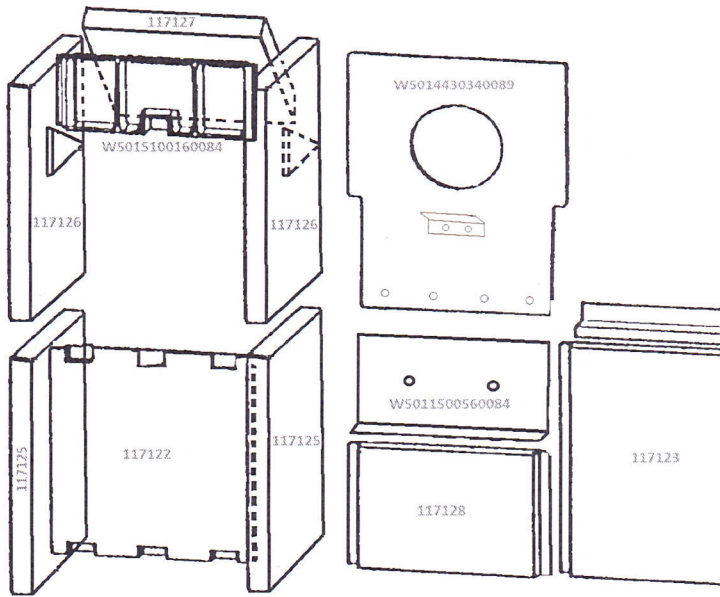

Calor I.

Calor II.

NÁHR.DIELY, NÁHR.DÍLY, PARTS

CALOR

Kód,Code	Názov,Name	Rozmer,Size	Cena,Price (bez DPH)	Cena,Price	kg/ks weight/pc	ks/vyrobok pc/product
117125	Oldal samott idom Bocny samot Stones on the side	322x258x30			5,00	2
117123	Hátsó samott samot Zadny Back stone	312x256x30			4,20	1
117127	Samott lángterelő téglá Deflektor Stone on the top	225x226x30			3,00	1
117122	Samott téglá első samot dole Predny Front stone	262x256x32			4,00	1
117126	Oldal felső idom horny samot on the side	322x258x30			5,15	2
W5014430340089	Hátsó idom öntvény Zadná liatina iron in the back side				2,12	1
117124	Robax üveg Sklo Glass	187x172x4			0,32	1
W5015100070084	Rostélykeret rostu Rám Grate frame				3,55	1
W1110330000	Forgórostély Rost okruhli Grate				1,30	1
W1110350000084	Parázsajtó pri popol Dvierka Ember door				0,56	1
115239	Tömitőszinór snura Tesniaca Braid	Ø6 összes Ø6 vsetky Ø6 all			0,02	4m
W5011500481084	Tüzelőajtó keret ku dvierka Rám Door frame				2,20	1
W5011500511030	Tüzelőajtó ablakos szerelt Dvierka so sklom with glass	keret nélkül bez rá mou without frame			2,26	1
W5011500511020	Tüzelőajtó tele szerelt Dvierka Door	kerettel s rá mou with frame			4,45	1

CALOR II (W20001093025, W20001093085)				kg/ks weight/pc	db/készülék	
128093	Első felső samott Predny samot hore over the door	Stone	100x256x30		1,30	1
128094	Hátsó samott samot Zadny Back stone		320x257x30		4,30	1
128095	Samott lángterelő téglá Deflektor Stone on the top		193x226x30		2,40	1
W5011500511520	Tüzelőajtó tele szerelt Dvierka Door				4,45	1
W5011500521520	Hamuajtó tele szerelt Dvierka pri popol Ash door	helyettesíthető vymenitelny may be replace			4,45	1
W5011500520520	Hamuajtó tele szerelt Dvierka pri popol Ash door				4,45	1
128096	Füstcsónkidom jobb samott Pravy zadny samot pri vyvod Right stone next to the flue				2,00	1
128097	Füstcsónkidom bal samott zadny samot pri vyvod Left stone next to the flue	Lavy			2,00	1
115239	Tömitőszinór snura Tesniaca Braid	Ø6 összes Ø6 vsetky Ø6 all			0,02	4m